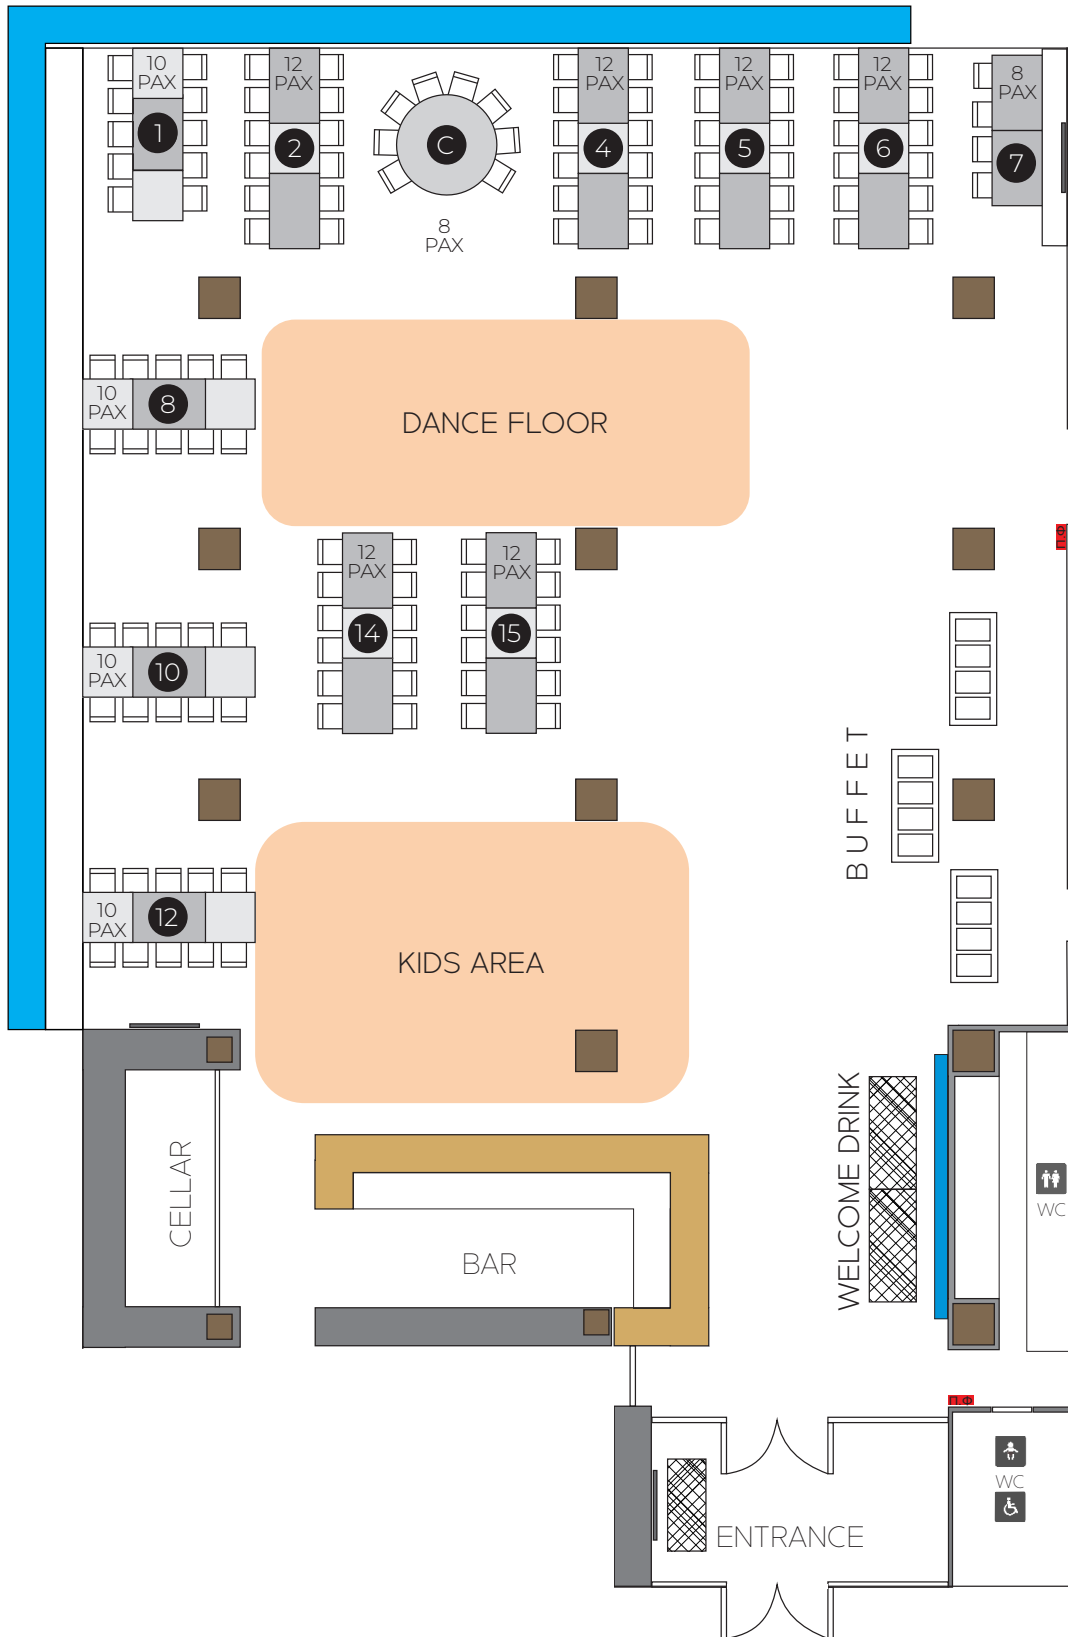

ΚΑΤΟΨΗ ΓΑΜΟΥ 180 ΑΤΟΜΩΝ

ΚΑΤΟΨΗ ΒΑΠΤΙΣΗΣ 120 ΑΤΟΜΩΝ

I.ΝΑΟΙ ΚΟΝΤΑ ΣΤΟ ΜΟΟΡΙΝΓΣ ΕΔΩ