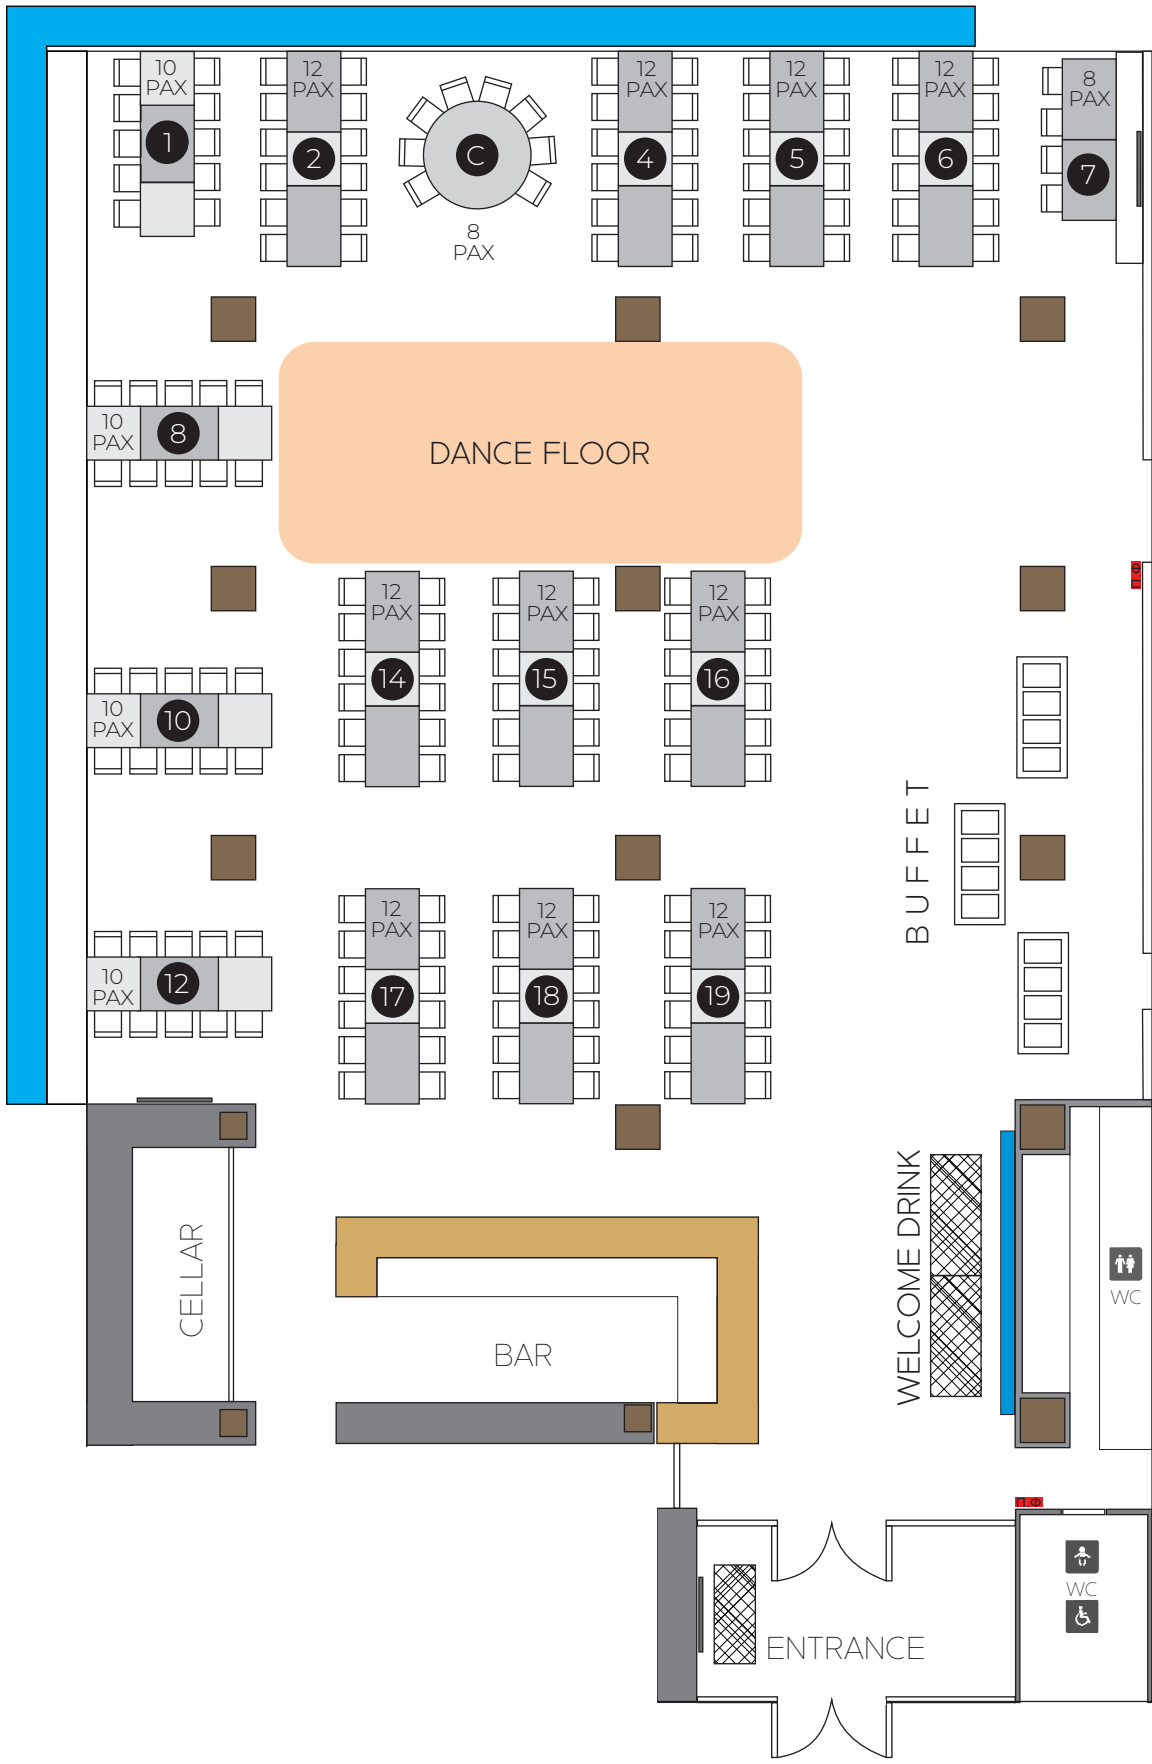

ΚΑΤΟΨΗ ΓΑΜΟΥ 180 ΑΤΟΜΩΝ

ΚΑΤΟΨΗ ΒΑΠΤΙΣΗΣ 120 ΑΤΟΜΩΝ

I.ΝΑΟΙ ΚΟΝΤΑ ΣΤΟ ΜΟΟΡΙΝΓΣ ΕΔΩ